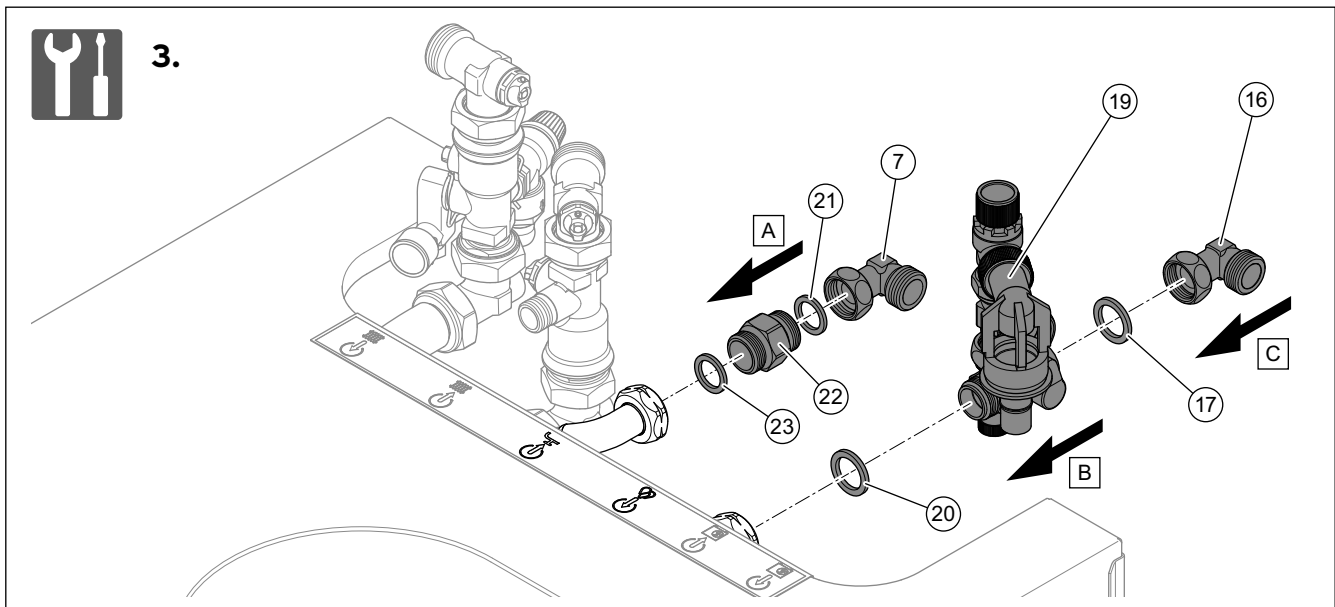

0020252071

0020265014_00

Manufacturer

SDECCI SAS
17 rue de la Petite Baratte
44300 Nantes
France

0020265014_00 INT 112017 - Subject to change