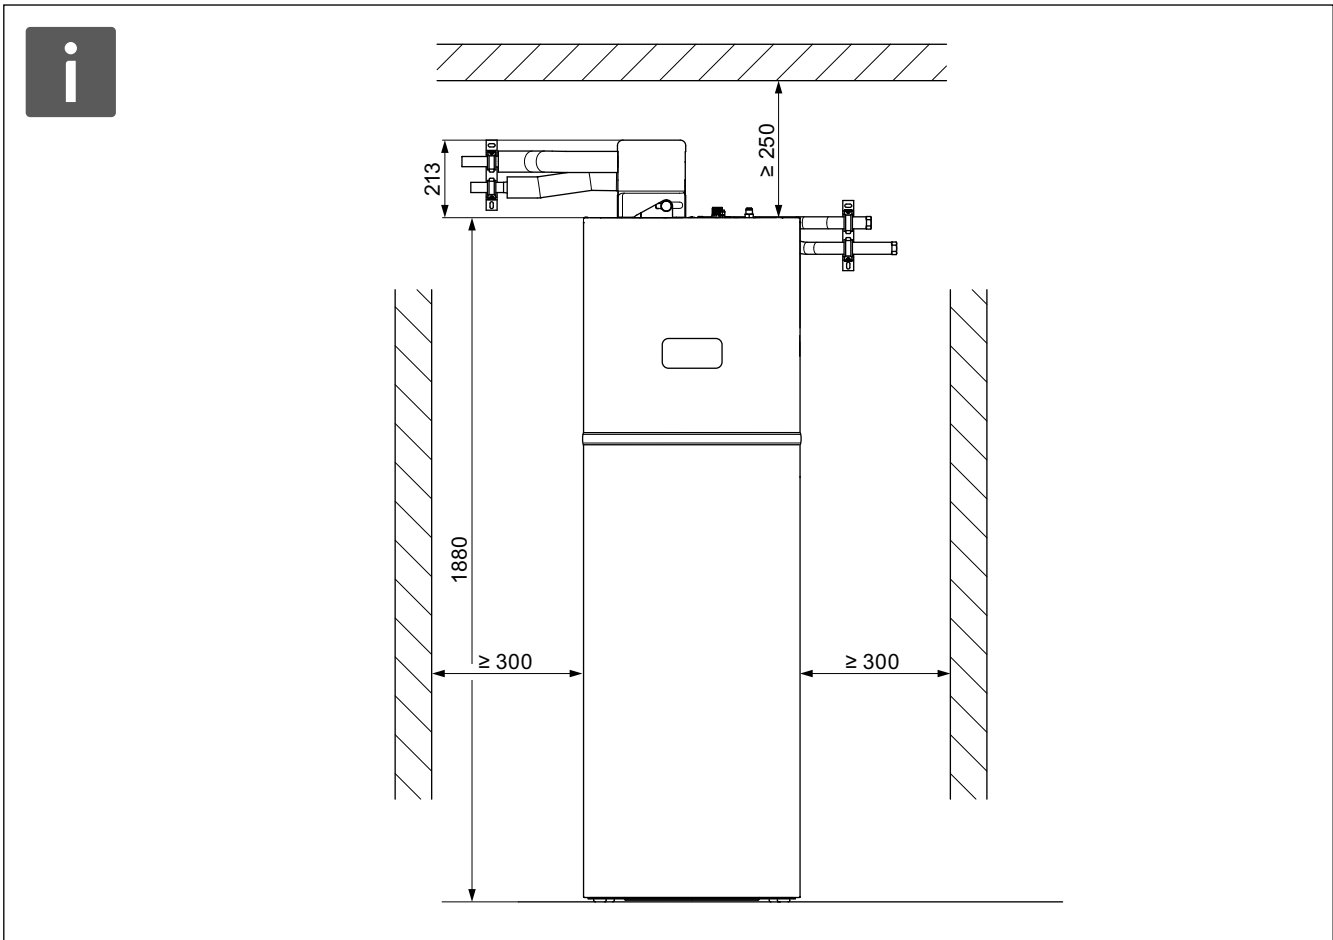

0020252071

0020265014_00

Manufacturer

SDECCI SAS
17 rue de la Petite Baratte
44300 Nantes
France

0020265014_00 INT 112017 - Subject to change