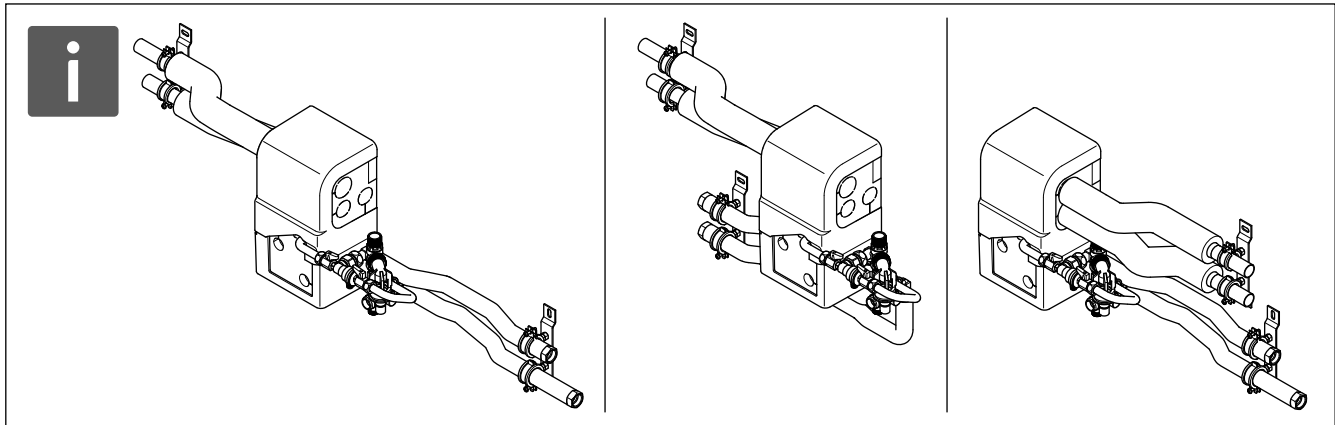

0020252071

0020265014_00

Manufacturer

SDECCI SAS
17 rue de la Petite Baratte
44300 Nantes
France

0020265014_00 INT 112017 - Subject to change