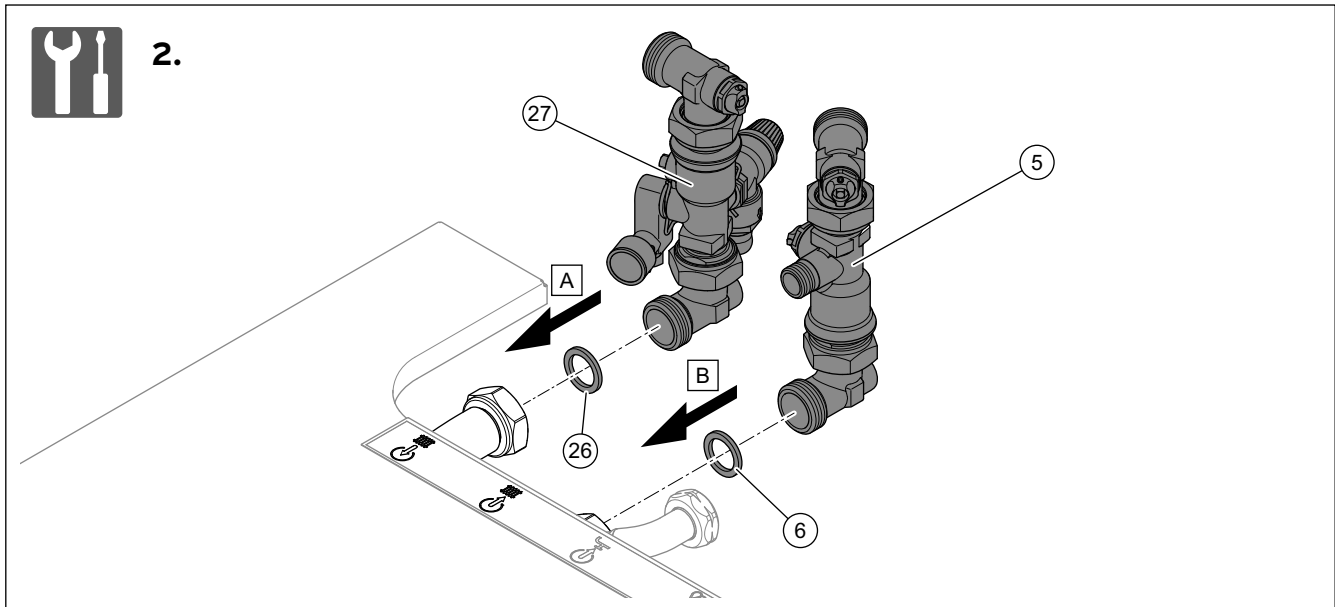

0020252071

0020265014_00

Manufacturer

SDECCI SAS
17 rue de la Petite Baratte
44300 Nantes
France

0020265014_00 INT 112017 - Subject to change