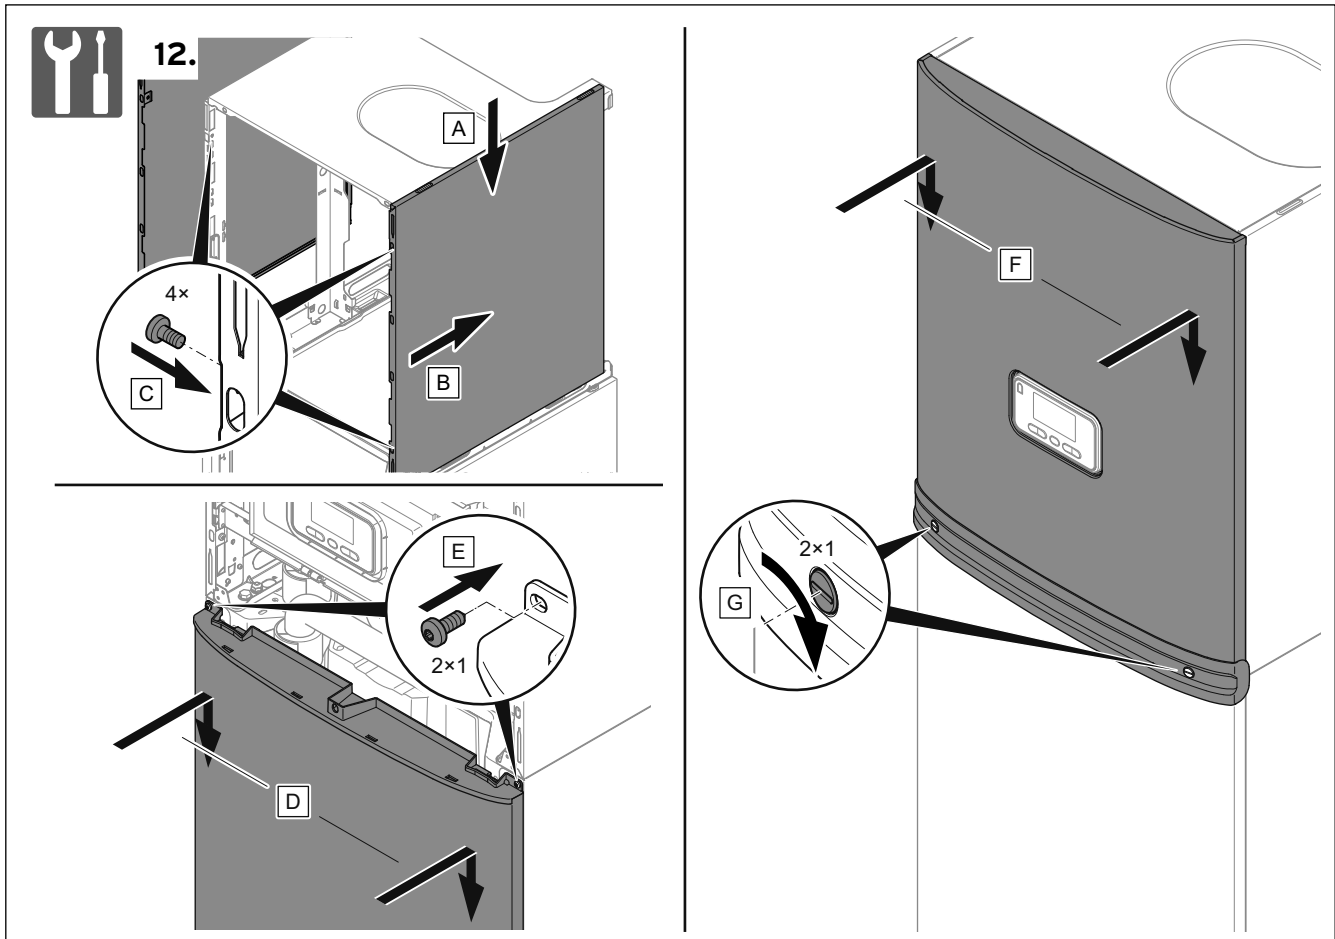

0020252071

0020265014_00

Manufacturer

SDECCI SAS
17 rue de la Petite Baratte
44300 Nantes
France

0020265014_00 INT 112017 - Subject to change