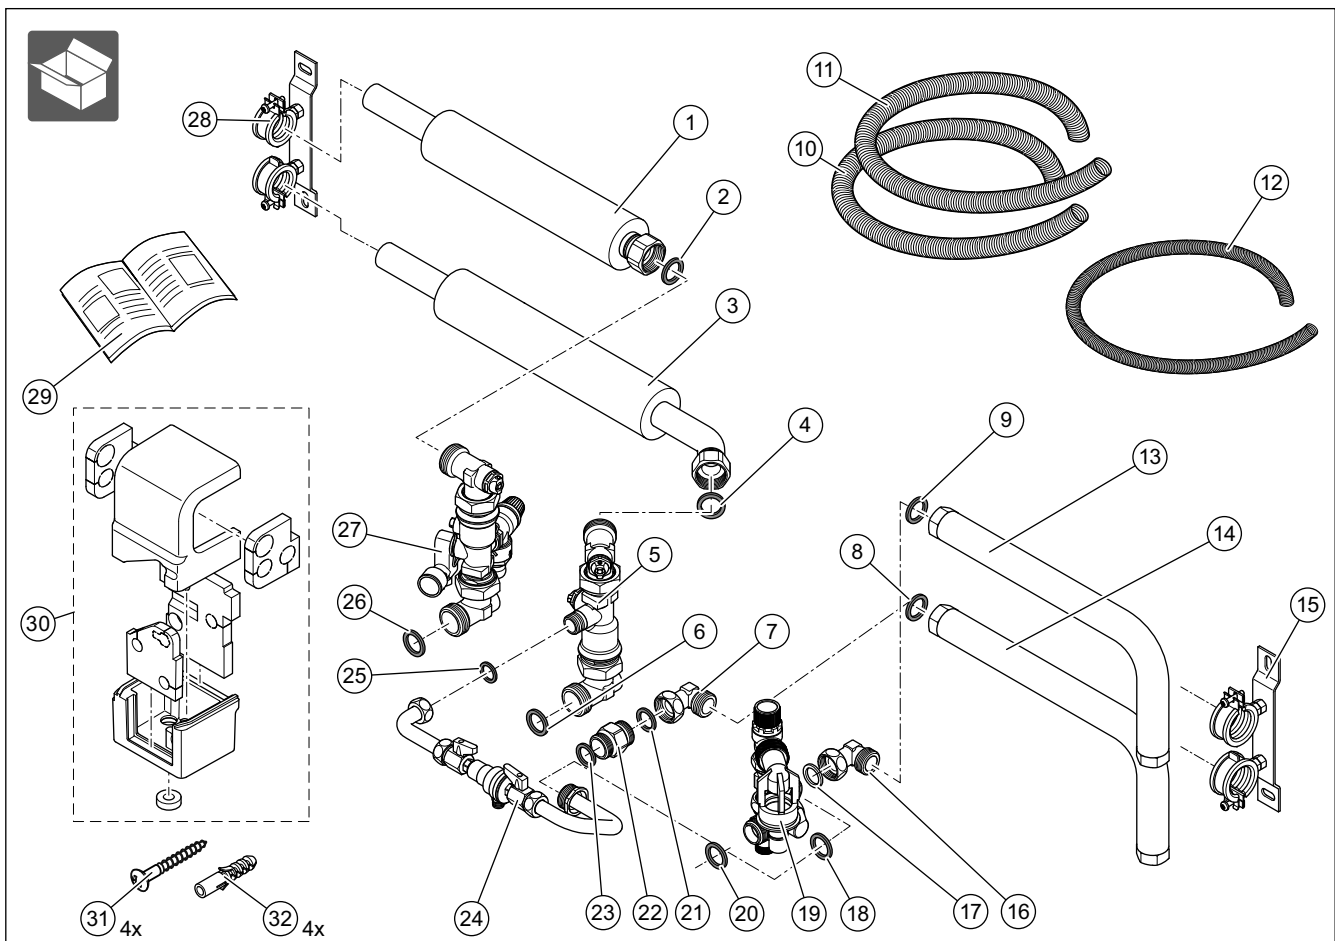

0020252071

0020265014_00

Manufacturer

SDECCI SAS
17 rue de la Petite Baratte
44300 Nantes
France

0020265014_00 INT 112017 - Subject to change