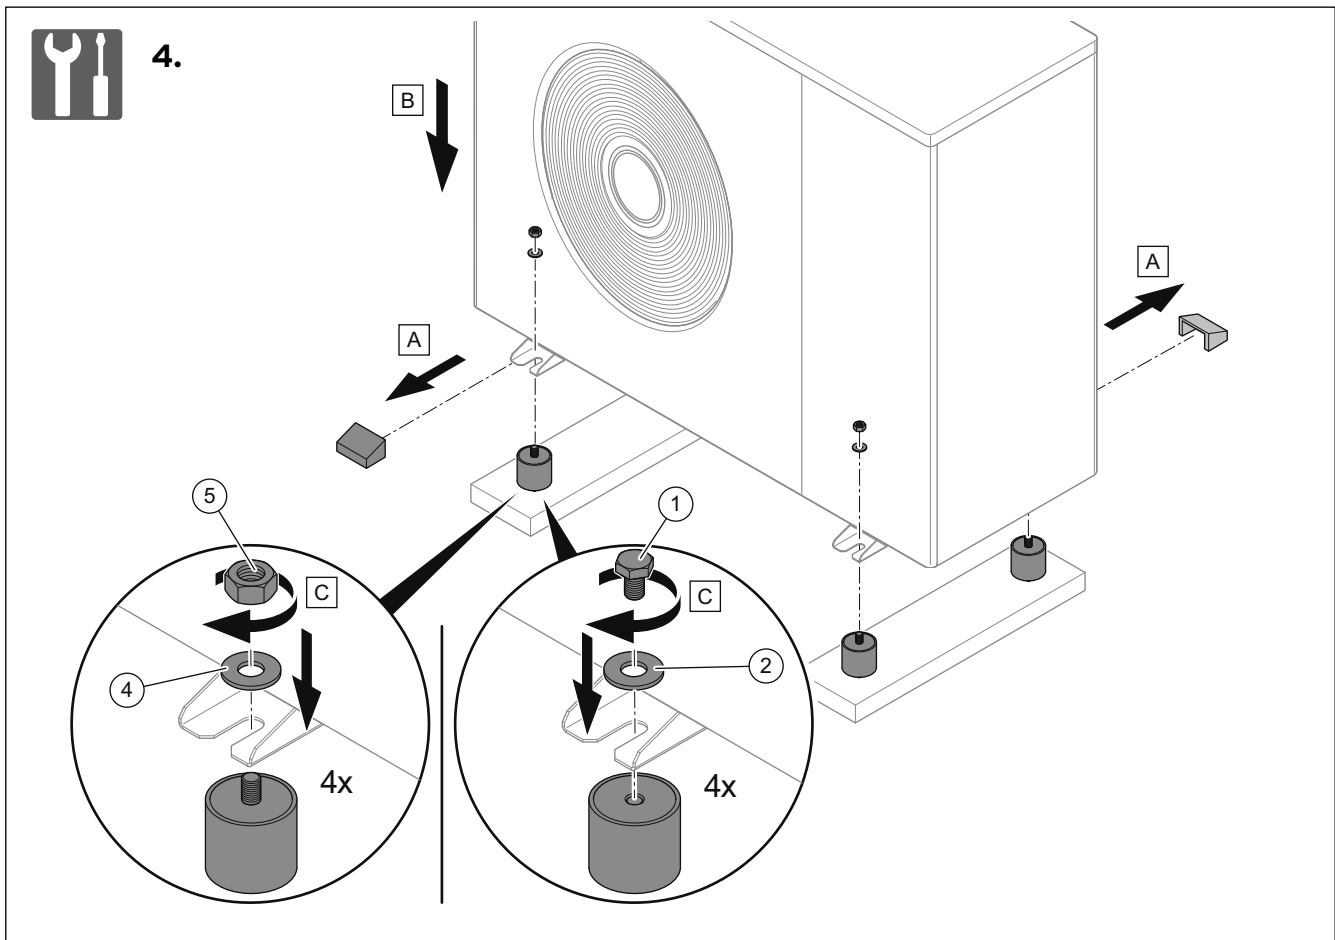

0020252872

	A	100 mm
	B	1000 mm
	C	250 mm
	D	3000 mm
E	500 mm	

A	386 mm	437 mm	477 mm
B	740 mm	778 mm	740 mm

**Manufacturer**

SDECCI SAS  
 17 rue de la Petite Baratte  
 44300 Nantes  
 France

0020252915\_01 INT 102018 - Subject to change