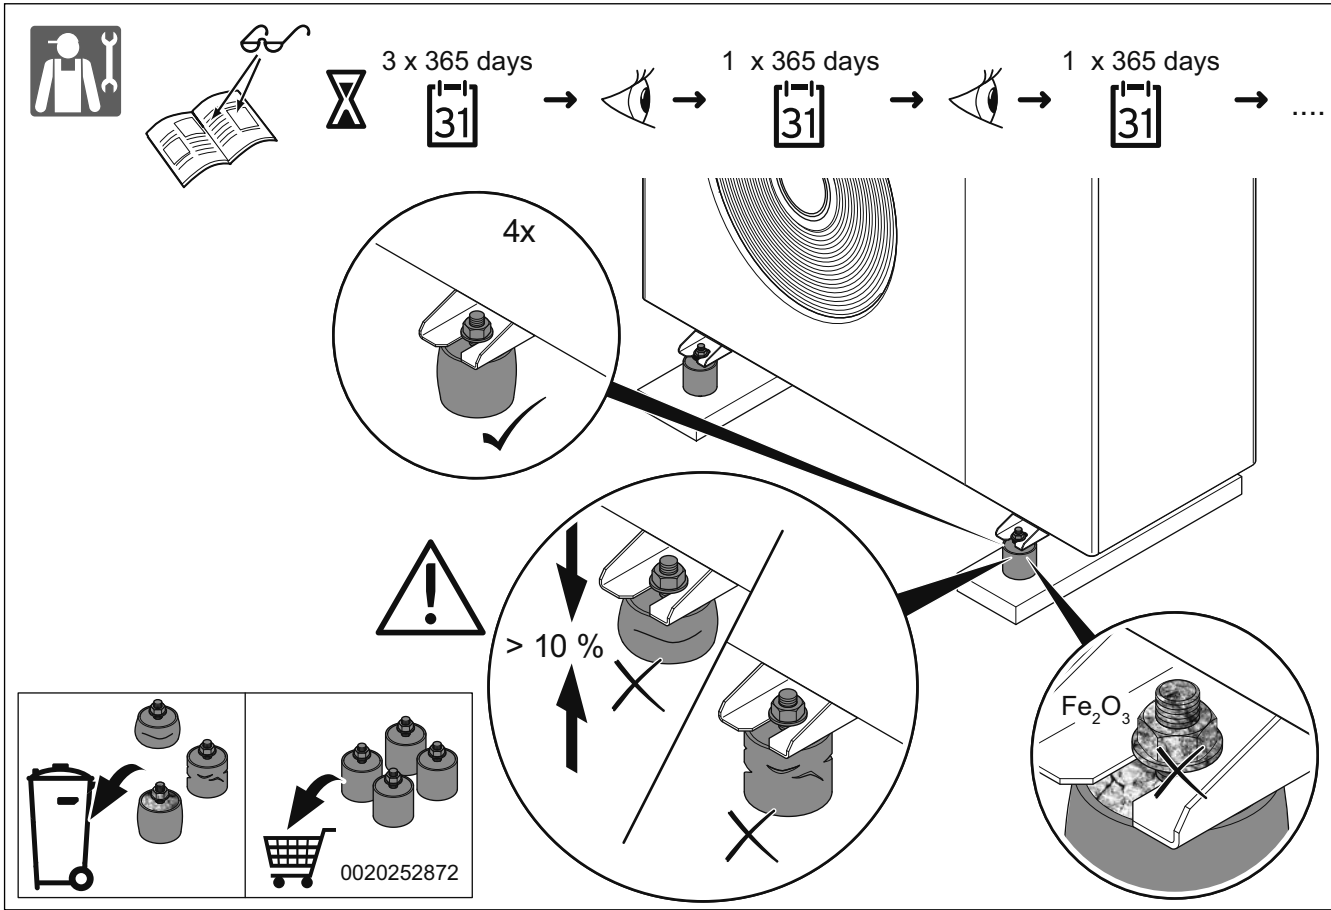

0020252872

	A	100 mm
	B	1000 mm
	C	250 mm
	D	3000 mm
E	500 mm	

A	386 mm	437 mm	477 mm
B	740 mm	778 mm	740 mm

**Manufacturer**

SDECCI SAS  
 17 rue de la Petite Baratte  
 44300 Nantes  
 France

0020252915\_01 INT 102018 - Subject to change