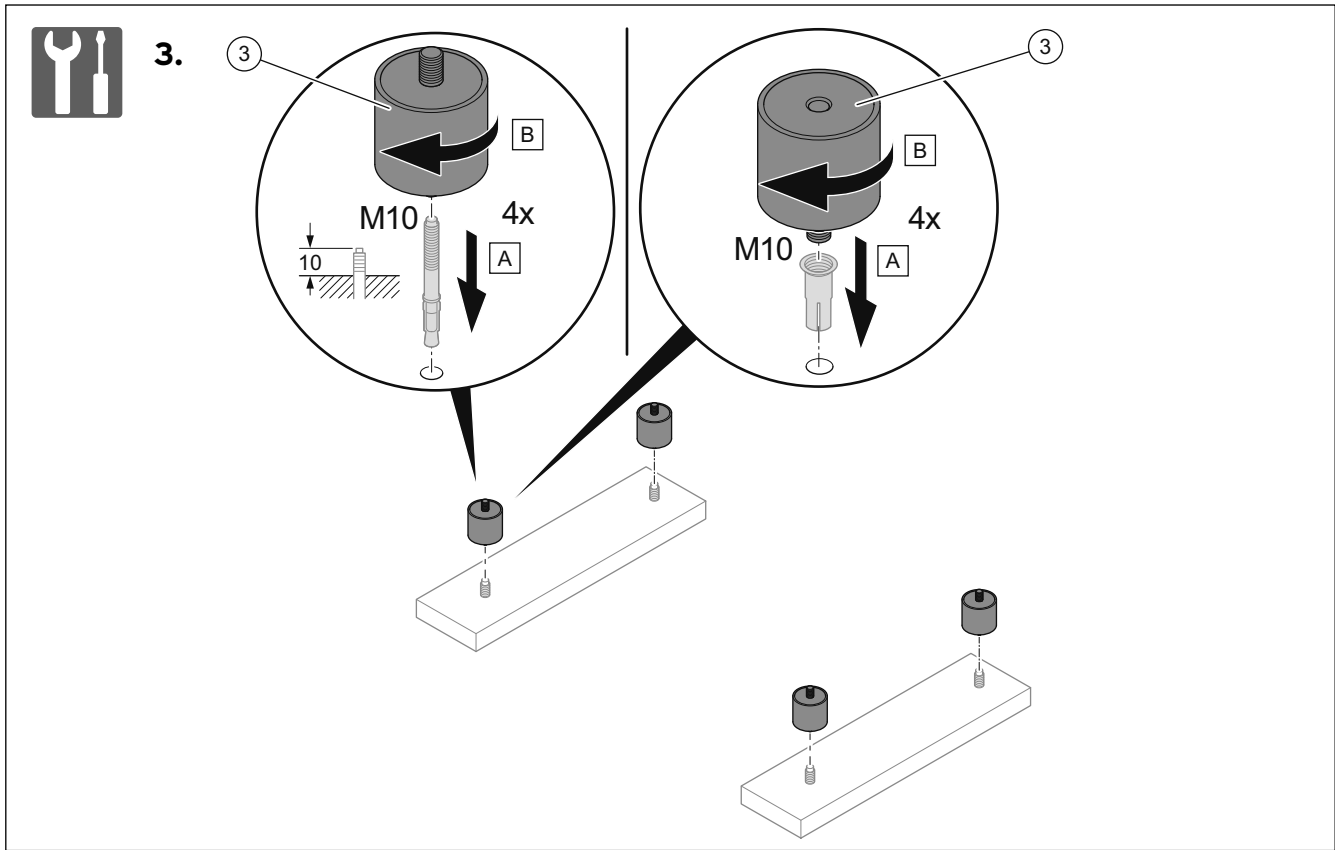

0020252872

	A	100 mm
	B	1000 mm
	C	250 mm
	D	3000 mm
E	500 mm	

A	386 mm	437 mm	477 mm
B	740 mm	778 mm	740 mm

**Manufacturer**

SDECCI SAS  
 17 rue de la Petite Baratte  
 44300 Nantes  
 France

0020252915\_01 INT 102018 - Subject to change