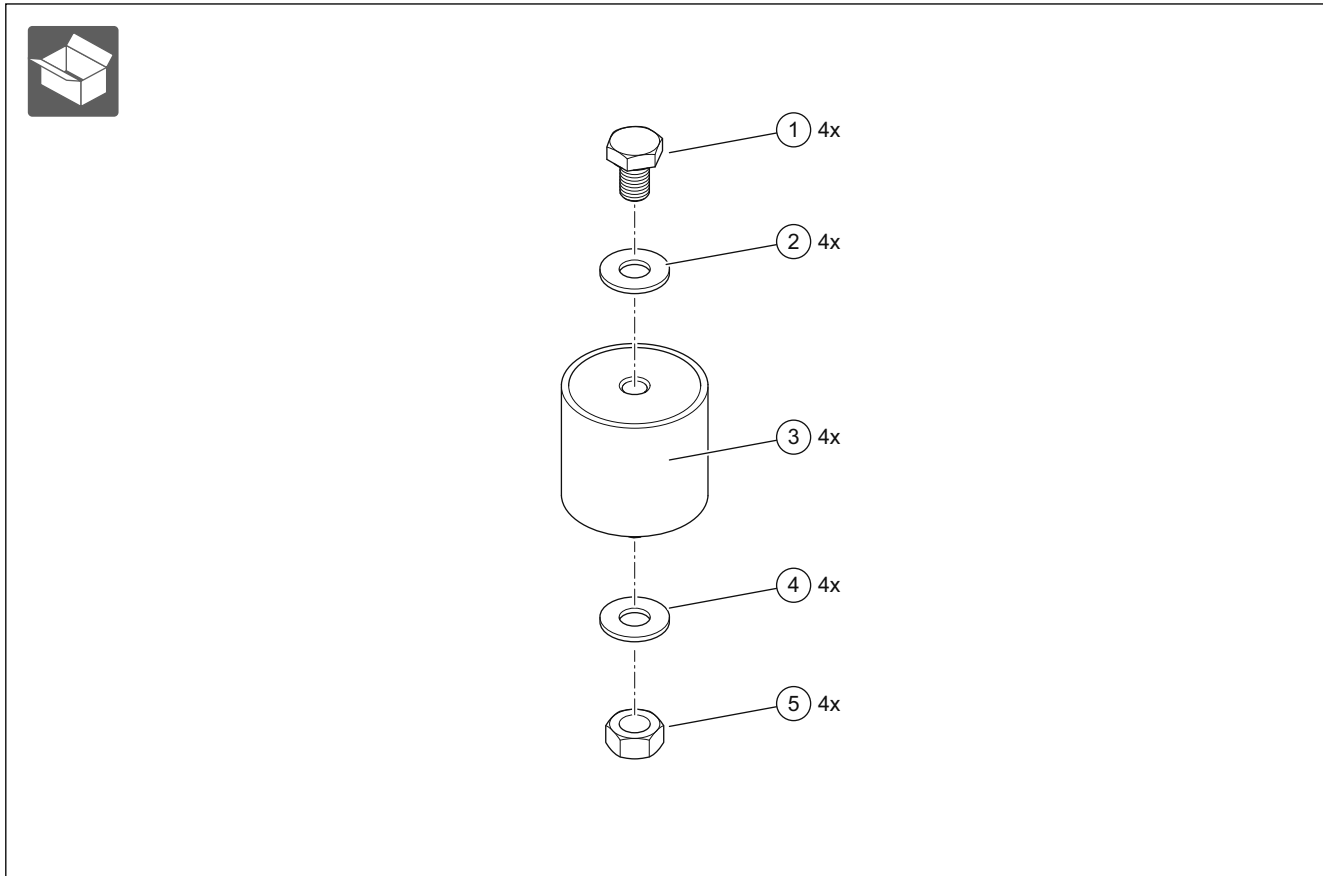

0020252872

	A	100 mm
	B	1000 mm
	C	250 mm
	D	3000 mm
E	500 mm	

A	386 mm	437 mm	477 mm
B	740 mm	778 mm	740 mm

**Manufacturer**

SDECCI SAS  
 17 rue de la Petite Baratte  
 44300 Nantes  
 France

0020252915\_01 INT 102018 - Subject to change