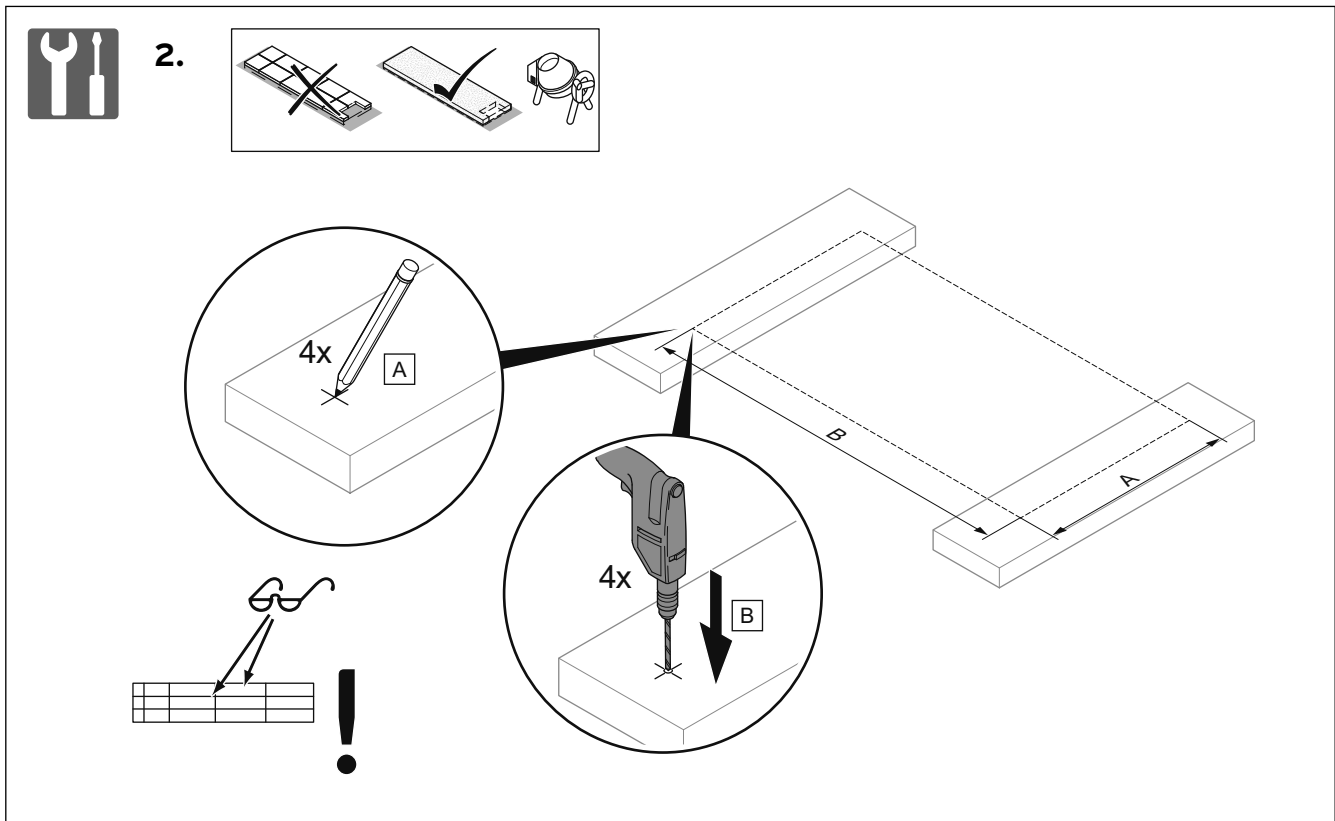

0020252872

	A	100 mm
	B	1000 mm
	C	250 mm
	D	3000 mm
E	500 mm	

A	386 mm	437 mm	477 mm
B	740 mm	778 mm	740 mm

**Manufacturer**

SDECCI SAS  
 17 rue de la Petite Baratte  
 44300 Nantes  
 France

0020252915\_01 INT 102018 - Subject to change