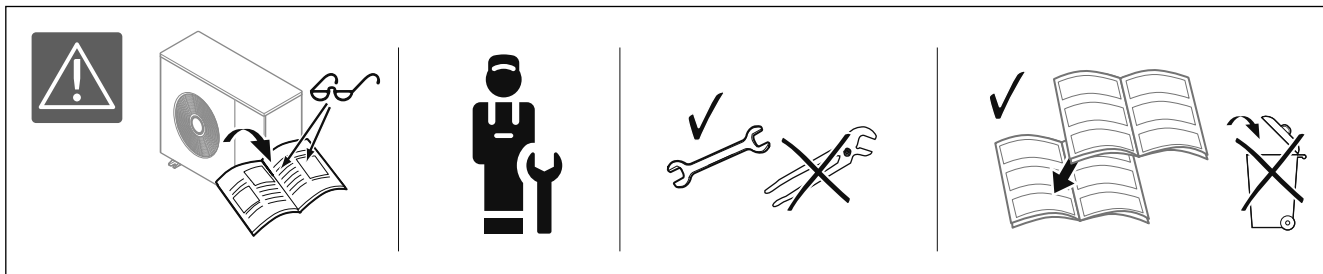

0020252872

	A	100 mm
	B	1000 mm
	C	250 mm
	D	3000 mm
E	500 mm	

A	386 mm	437 mm	477 mm
B	740 mm	778 mm	740 mm

**Manufacturer**

SDECCI SAS  
 17 rue de la Petite Baratte  
 44300 Nantes  
 France

0020252915\_01 INT 102018 - Subject to change