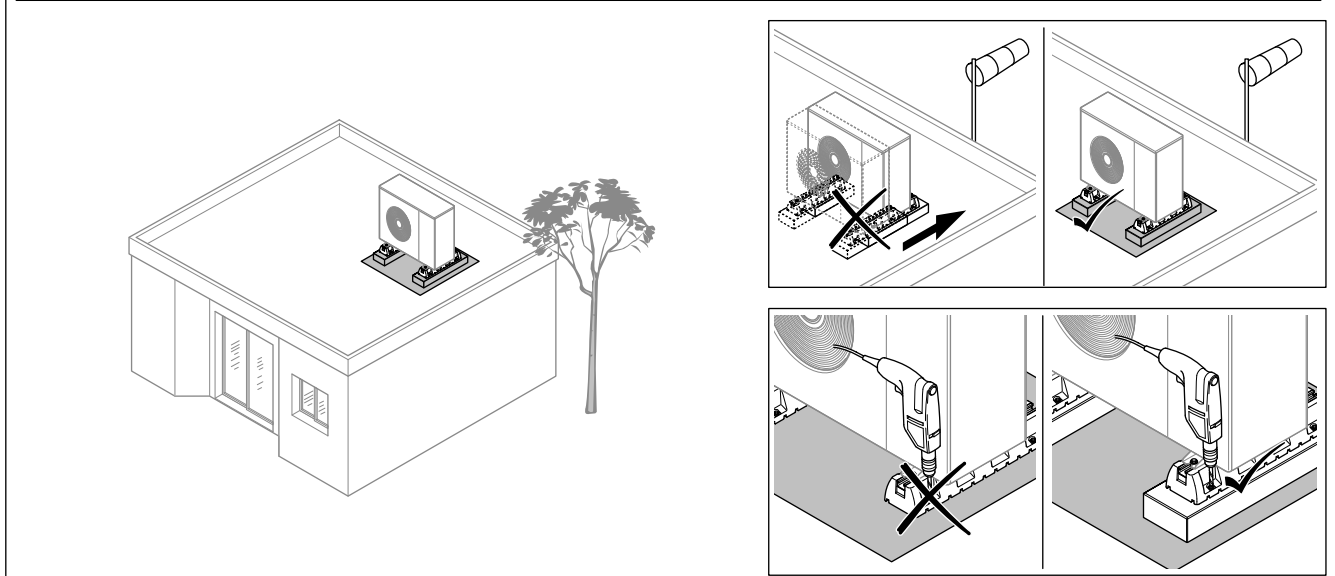

Saunier Duval

awb

Bulex

Glow-worm

Hermann
Saunier Duval

protherm

0020252059

	A	100 mm
	B	1000 mm
	C	250 mm
	D	3000 mm
	E	500 mm