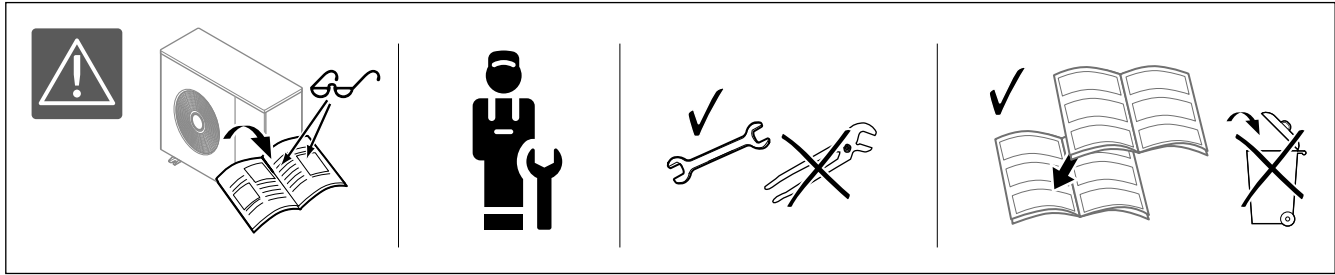

Saunier Duval

awb

Bulex

Glow-worm

Hermann
Saunier Duval

protherm

0020252059

	A	100 mm
	B	1000 mm
	C	250 mm
	D	3000 mm
	E	500 mm