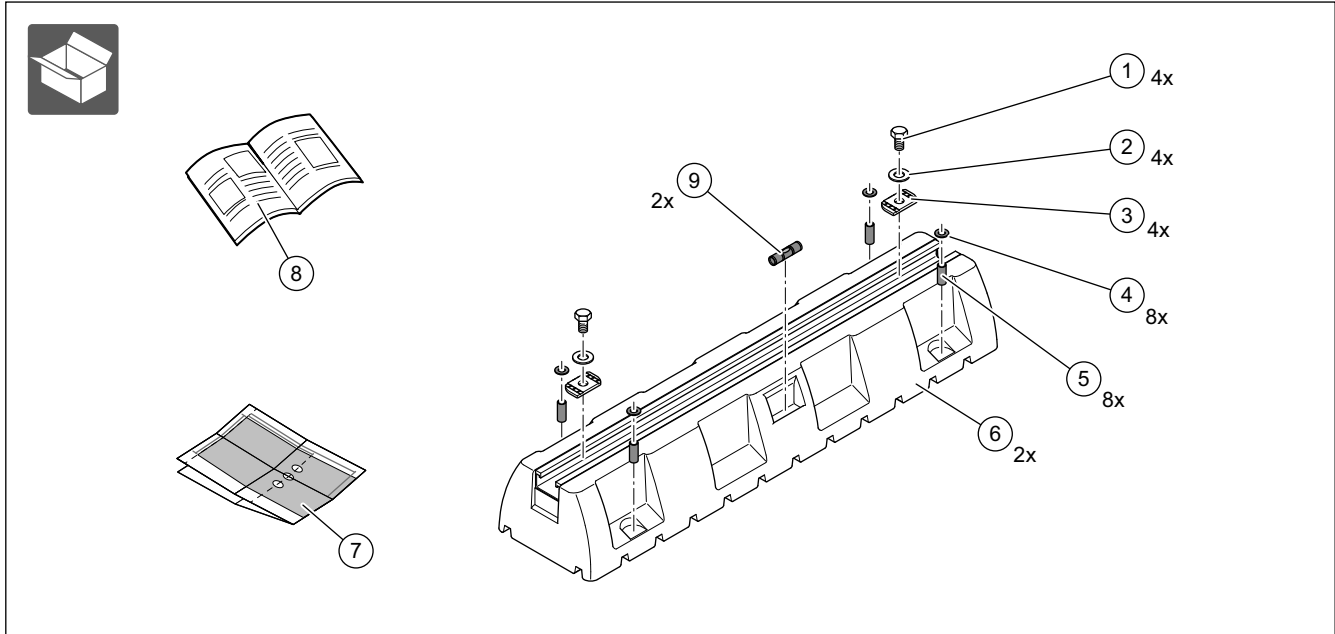

Saunier Duval

awb

Bulex

Glow-worm

Hermann
Saunier Duval

protherm

0020252059

	A	100 mm
	B	1000 mm
	C	250 mm
	D	3000 mm
	E	500 mm

 5 kW	 8 kW, 12 kW	 15 kW	
 2 x $\geq 77,5 \text{ kg} = \geq 155 \text{ kg}$	 2 x $\geq 100 \text{ kg} = \geq 200 \text{ kg}$	 4 x $\geq 86 \text{ kg} = \geq 344 \text{ kg}$	

			
A	740 mm	778 mm	740 mm